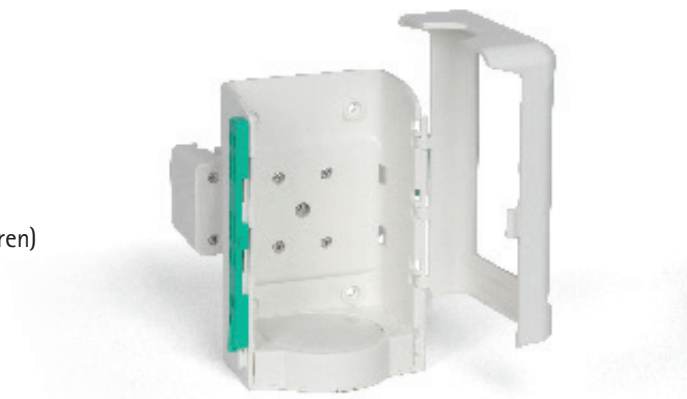

B. Braun fleshouder

Multifunctionele fleshouder
met verstelbare schroefklem

Handhygiëne

B. Braun fleshouder en schroefklem

Multifunctionele fleshouder met verstelbare schroefklem

B. Braun fleshouder

Eigenschappen

- Lichte en verstelbare fleshouder
- Geschikt voor flessen van 500 ml en 1000 ml
- Afsluitbaar zonder sleutel
- Eenvoudig te installeren
- Bevat een sensorinkeping (hulpmiddel om het verbruik te controleren)
- Compatibel met schroefklem
- Afmetingen

Voor 500 ml: ca. B 100 x H 158 x D 85 mm

Voor 1000 ml: ca. B 100 x H 215 x D 85 mm

B. Braun schroefklem

Eigenschappen

- Schroefklem kan eenvoudig worden toegevoegd
- Kan met de klok mee worden gedraaid om zowel horizontale als verticale objecten vast te klemmen
- Snelsluiting vereenvoudigt bevestiging
- Min./max. grootte van de paal: Min. 1 cm/max. 4 cm
- Afmetingen

Gesloten klem (minimaal): ca. B 54 x H 160 x D 75 mm

Open klem (maximaal): ca. B 54 x H 200 x D 75 mm

Productomschrijving	Artikelnummer
B. Braun fleshouder	3908490
B. Braun schroefklem	3908491